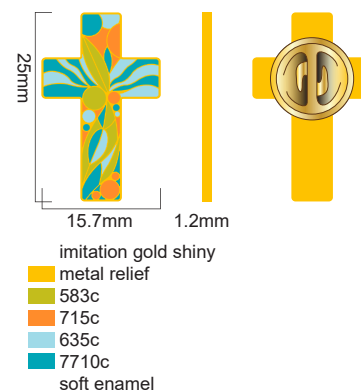

BON À TIRER

Objet Rama

CONTACT :
RAISON SOCIALE :
CLIENT N°
COMMANDE :
DATE :

Technique d'impression : EMAILLAGE
Nb de couleur(s) : 4
Couleur(s) : VERT 583C, BLEU FONCE 7710C, BLEU CLAIR 635C, ORANGE 715C
Emplacement : pins - TOUTE LA SURFACE
Taille de marquage : 16x25mm

> DÉCHARGES

> FINITION DORÉ

ATTENTION :

Ne travaillant qu'avec des couleurs pantones Solid Coated, nous avons sélectionné un pantone au plus approchant de votre logo (fourni en image, ou autre type de couleur).
Si vous le connaissez ou si vous avez une charte graphique n'hésitez pas à nous le fournir.
A défaut nous utiliserons le pantone indiqué sur le BAT.

> MARQUAGE SEUL

> PRÉVISUALISATION

1. Nous vous invitons à contrôler attentivement les éléments figurants sur ce document.

Votre accord implique l'acceptation de la production selon ce «bon à tirer» et dégage notre entière responsabilité en cas d'erreur.
2. Une variation dans le rendu du pantone (couleur d'impression) est possible en fonction de la matière de l'article et de la technique de marquage utilisée.

BON À TIRER

Objet Rama

CONTACT :
RAISON SOCIALE :
CLIENT N°
COMMANDE :
DATE :

Technique d'impression : QUADRICROMIE
Nb de couleur(s) : -
Couleur(s) : -

Emplacement : cartonnette / recto - verso
Taille de marquage : 50x50 mm