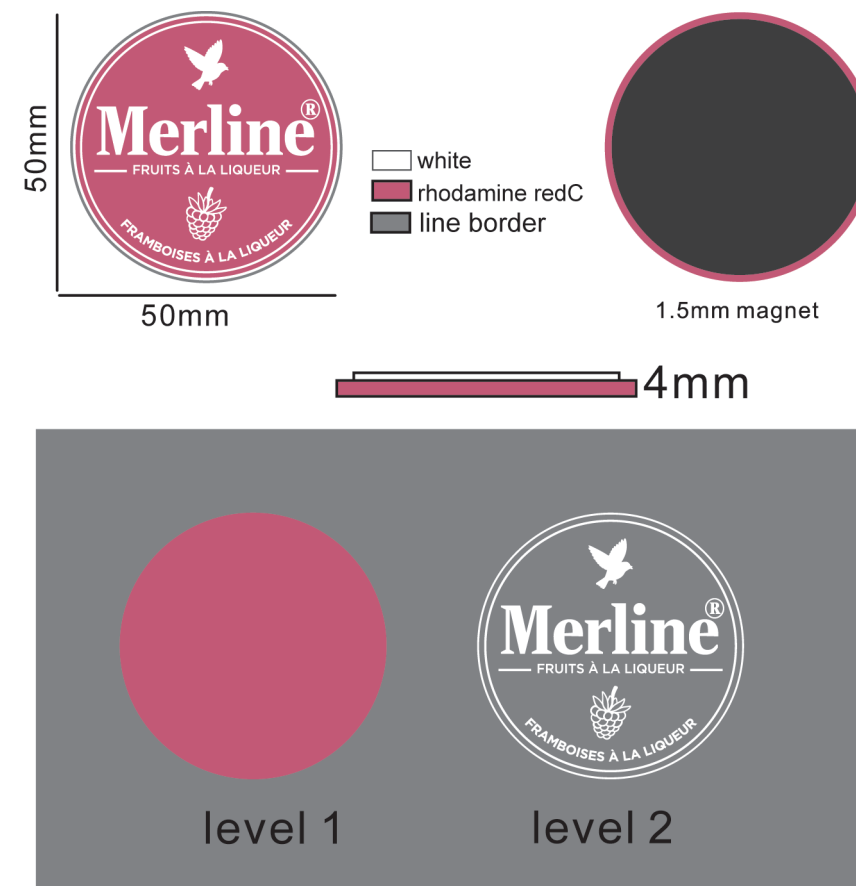

> PRÉVISUALISATION

1. Nous vous invitons à contrôler attentivement les éléments figurants sur ce document.
  Votre accord implique l'acceptation de la production selon ce «bon à tirer» et dégage notre entière responsabilité en cas d'erreur.
2. Une variation dans le rendu du pantone (couleur d'impression) est possible en fonction de la matière de l'article et de la technique de marquage utilisée.