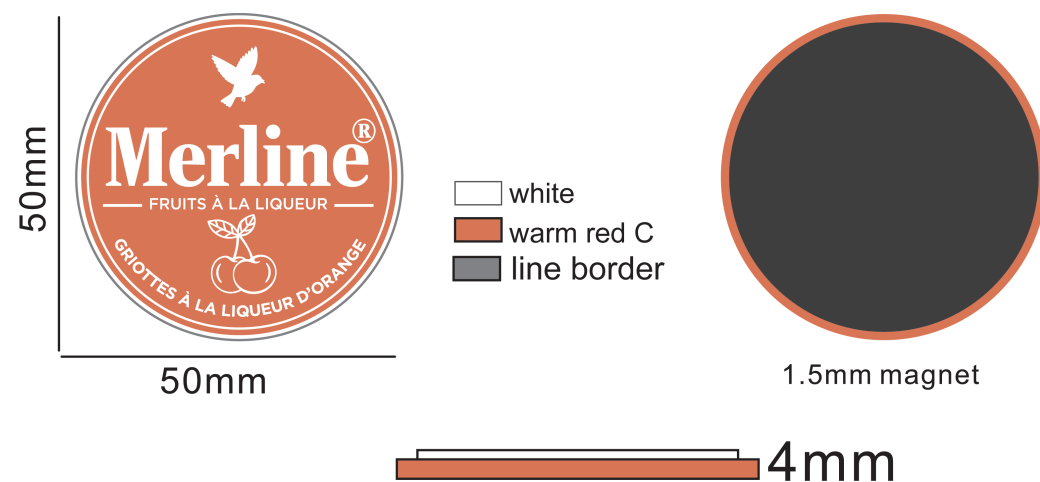

> PRÉVISUALISATION

> ATTENTION PANTONE WARM RED C

1. Nous vous invitons à contrôler attentivement les éléments figurants sur ce document. Votre accord implique l'acceptation de la production selon ce «bon à tirer» et dégage notre entière responsabilité en cas d'erreur.
2. Une variation dans le rendu du pantone (couleur d'impression) est possible en fonction de la matière de l'article et de la technique de marquage utilisée.