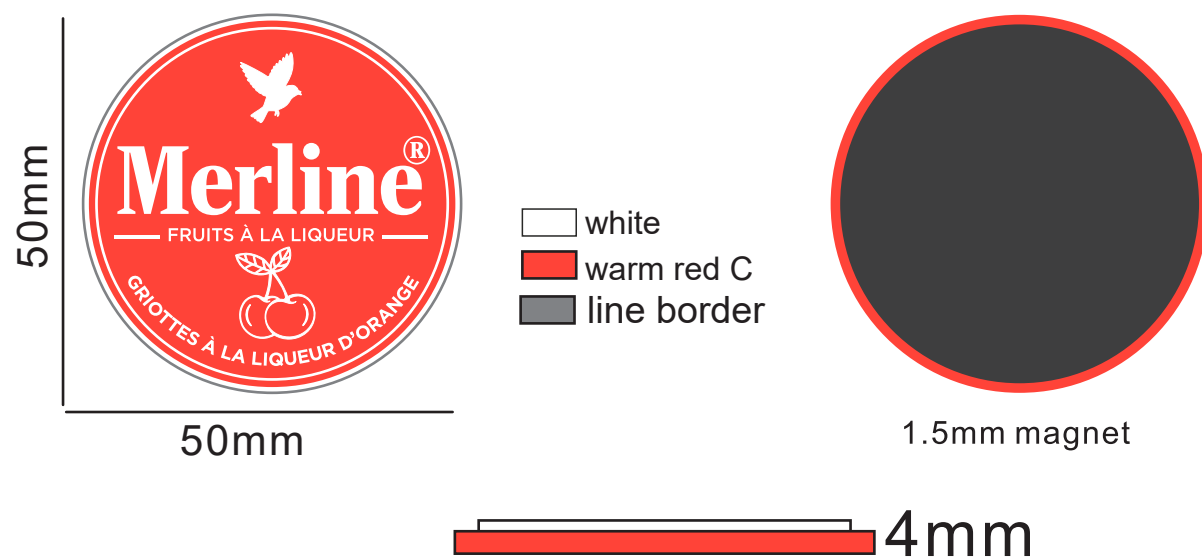

BON À TIRER

Objet Rama

CONTACT :
RAISON SOCIALE :
CLIENT N° :
COMMANDE :
DATE :

Technique d'impression : PVC
Nb de couleur(s) : 2
Couleur(s) : blanc - pantone warm red C

Emplacement : recto
Taille de marquage : 40x40 mm

> DÉCHARGES

ATTENTION :

Ne travaillant qu'avec des couleurs pantones Solid Coated, nous avons sélectionné un pantone au plus approchant de votre logo (fourni en image, ou autre type de couleur). Si vous le connaissez ou si vous avez une charte graphique n'hésitez pas à nous le fournir. A défaut nous utiliserons le pantone indiqué sur le BAT.

> MARQUAGE SEUL