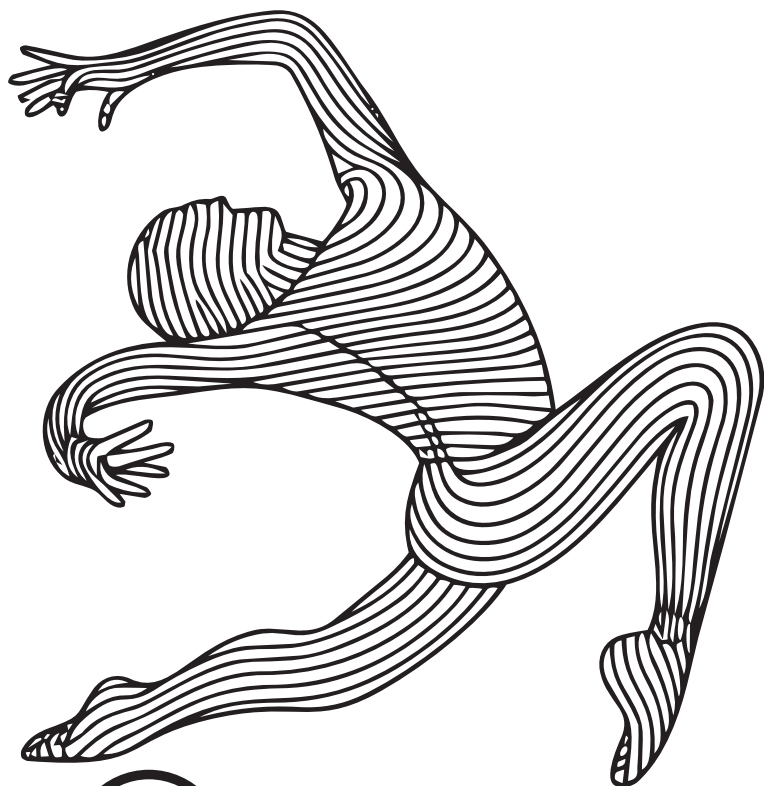

BON À TIRER

ObjetRama

CONTACT :
RAISON SOCIALE :
CLIENT N°
COMMANDE :
DATE :

Technique d'impression : SERIGRAPHIE
Nb de couleur(s) : 1
Couleur(s) : noir

Emplacement : Face avant
Taille de marquage : 100x180mm

> DÉCHARGES

> Votre logo a été simplifié afin de conserver une bonne lisibilité sur l'article.
Estelle Bailly a été supprimé car illisible à cette échelle

> MARQUAGE SEUL

la beauté
du geste

Festival de danse
dans le Bassin minier du Pas-de-Calais