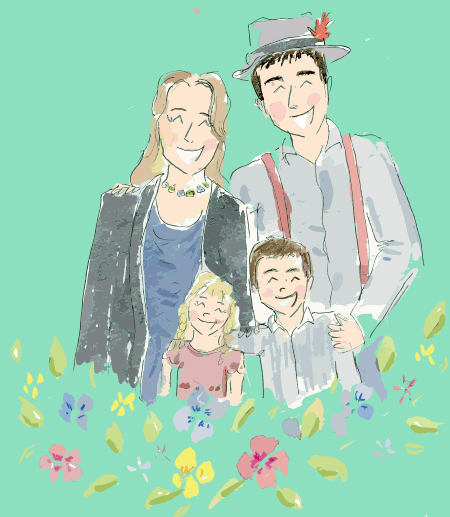

BON À TIRER

pandacola

CONTACT :
RAISON SOCIALE :
CLIENT N°
COMMANDE :
DATE :

Technique d'impression : IMPRESSION
Nb de couleur(s) :-
Couleur(s) : QUADRICHROMIE

Emplacement : TOUTE LA SURFACE
Taille de marquage : 136x68mm

> DÉCHARGES

> Nous tenons à attirer votre attention sur le fait qu'en quadrichromie, les couleurs peuvent présenter une variation en fonction des écrans et des différentes techniques d'impression.

> Votre logo a dû être redessiné (il était fourni en format image).

> MARQUAGE SEUL

16.05.26