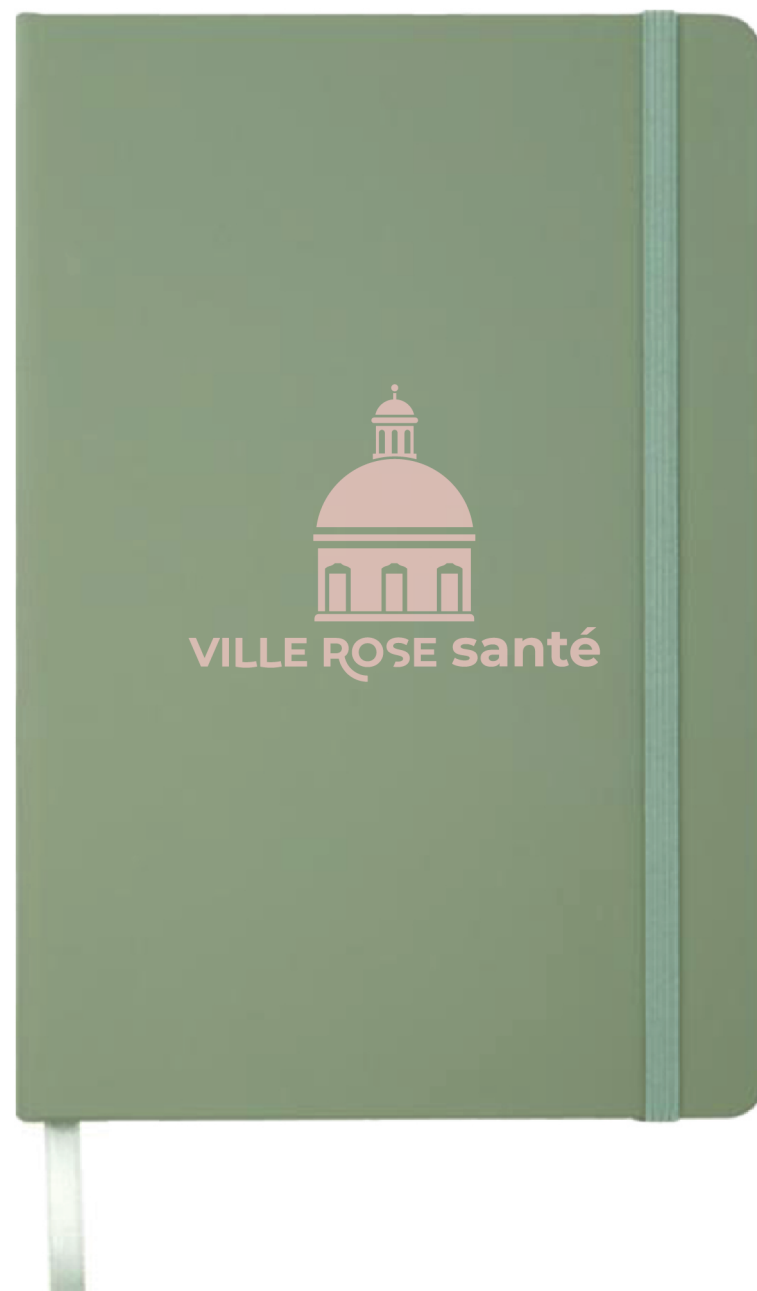

> PRÉVISUALISATION

1. Nous vous invitons à contrôler attentivement les éléments figurants sur ce document.
  Votre accord implique l'acceptation de la production selon ce «bon à tirer» et dégage notre entière responsabilité en cas d'erreur.
2. Une variation dans le rendu du pantone (couleur d'impression) est possible en fonction de la matière de l'article et de la technique de marquage utilisée.