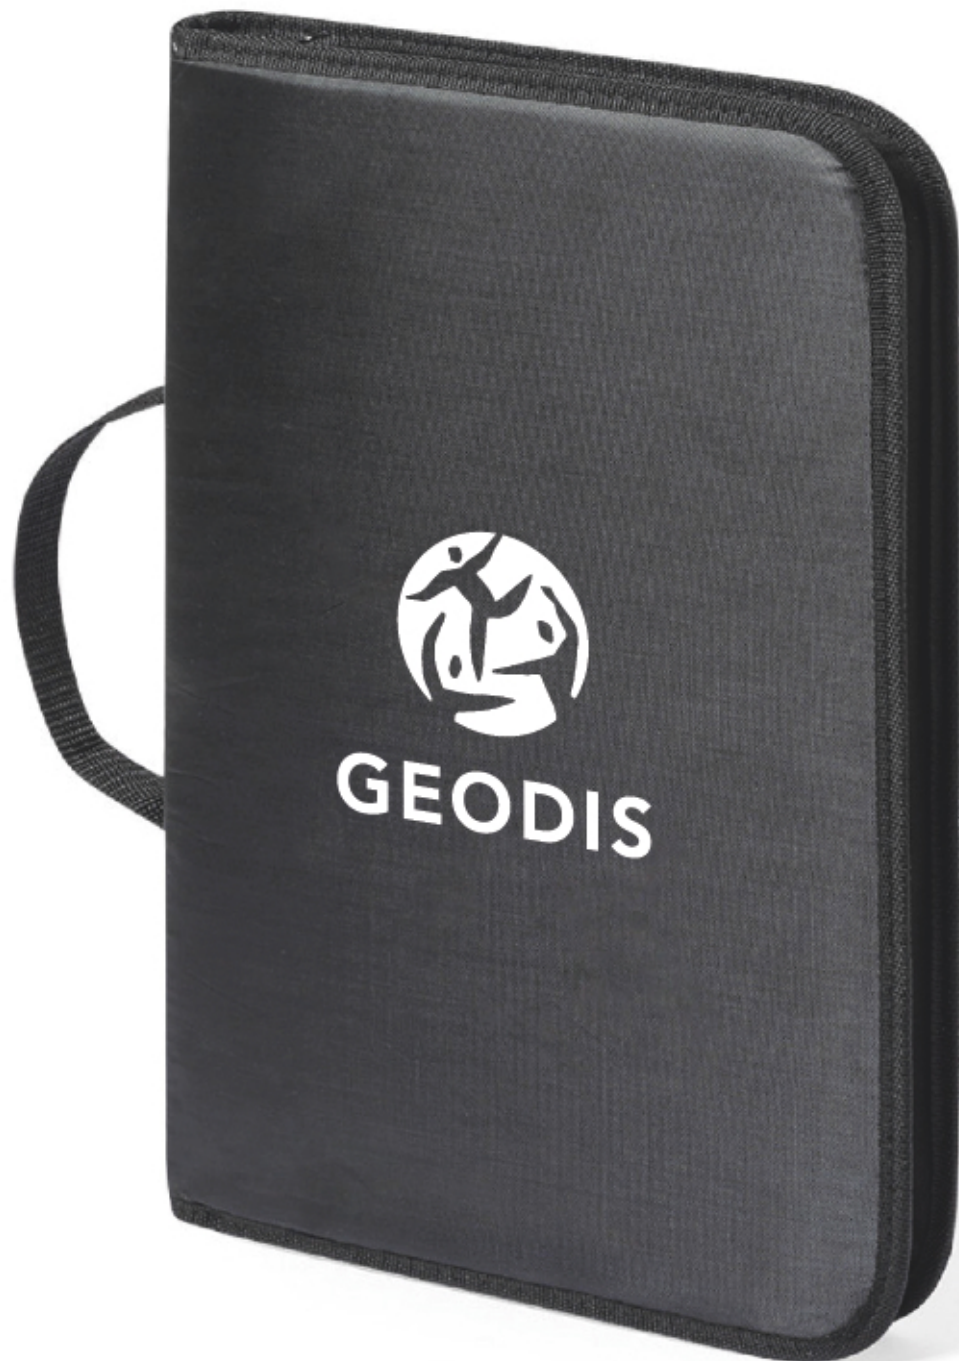

BON À TIRER

ObjetRama

CONTACT : Mme Marie CARPENTIER
RAISON SOCIALE : GEODIS CL RHONE-ALPES
CLIENT N° 573596
COMMANDE : 652408
DATE : 30/04/26

**SET BARBECUE 6 PIECES 'RIBS'
NOIR**

Technique d'impression : TRANSFERT SÉRIGRAPHIQUE
Nb de couleur(s) : 1
Couleur(s) : BLANC

Emplacement : POCLETTE
Taille de marquage : 100 X 91 MM

> DÉCHARGES

> MARQUAGE SEUL

GEODIS

Echelle : 100%

> PRÉVISUALISATION

1. Nous vous invitons à contrôler attentivement les éléments figurants sur ce document. Votre accord implique l'acceptation de la production selon ce «bon à tirer» et dégage notre entière responsabilité en cas d'erreur.
2. Une variation dans le rendu du pantone (couleur d'impression) est possible en fonction de la matière de l'article et de la technique de marquage utilisée.

Bat traité par SL