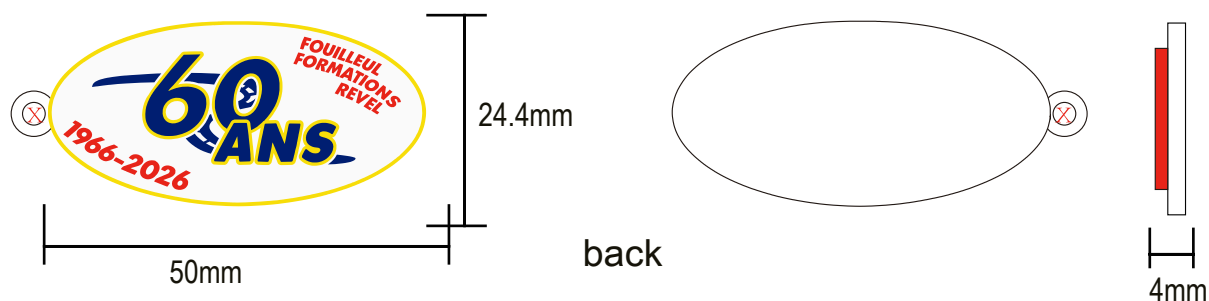

BON À TIRER

Objet Rama

CONTACT :
RAISON SOCIALE :
CLIENT N°
COMMANDE :
DATE :

Technique d'impression : PVC
Nb de couleur(s) : 4
Couleur(s) : yellow C - 485C - blanc - 2747C

Emplacement : TOUTE LA SURFACE RECTO
Taille de marquage : 50 x 24 mm

> DÉCHARGES

> MARQUAGE SEUL

size:50x24.4mm not include the hole

- white
- Yellow c
- 485 c
- 2747 c
- gear line

> PRÉVISUALISATION

size:50x24.4mm not include the hole

- white
- Yellow c
- 485 c
- 2747 c
- gear line