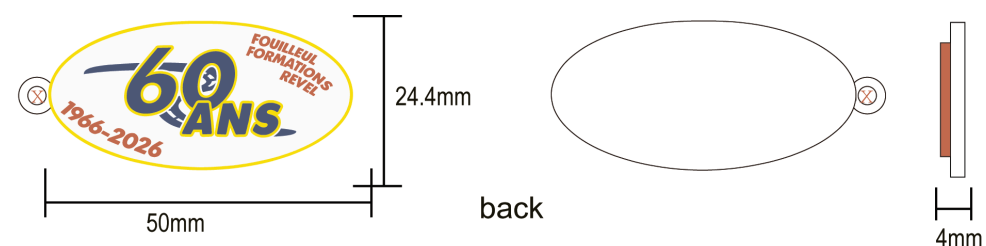

BON À TIRER

Objet Rama

CONTACT :
RAISON SOCIALE :
CLIENT N°
COMMANDE :
DATE :

Technique d'impression : PVC
Nb de couleur(s) : 4
Couleur(s) : yellow C - 485C - blanc - 2747C

Emplacement : TOUTE LA SURFACE RECTO
Taille de marquage : 50 x 24 mm

> DÉCHARGES

> MARQUAGE SEUL

size:50x24.4mm not include the hole

- white
- Yellow c
- 485 c
- 2747 c
- gear line

> PRÉVISUALISATION

size:50x24.4mm not include the hole

- white
- Yellow c
- 485 c
- 2747 c
- gear line