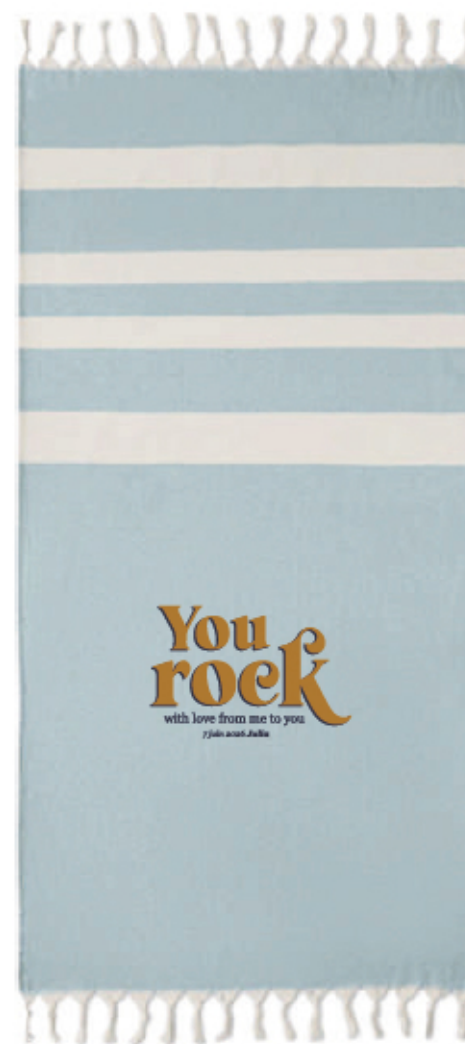

BON À TIRER

ObjetRama

CONTACT : Mme Julia AURIAULT FONTENEAU
RAISON SOCIALE : TROPICANA CLUB
CLIENT N° 649921
COMMANDE : 653992
DATE : 12/05/26

FOUTA 'HORTENSE 140'

BLEU

Technique d'impression : TRANSFERT DTF
Nb de couleur(s) : -
Couleur(s) : QUADRICROMIE

Emplacement : FACE
Taille de marquage : 330 X 218 MM

> DÉCHARGES

> Nous tenons à attirer votre attention sur le fait qu'en quadrichromie, les couleurs peuvent présenter une variation en fonction des écrans et des différentes techniques d'impression.

> MARQUAGE SEUL

**You
rock**
with love from me to you
7 juin 2026 Julia

Echelle : 40%

> PRÉVISUALISATION

Nous sommes obligés de rajouter un léger contour de la couleur de l'article derrière le visuel

1. Nous vous invitons à contrôler attentivement les éléments figurants sur ce document. Votre accord implique l'acceptation de la production selon ce «bon à tirer» et dégage notre entière responsabilité en cas d'erreur.
2. Une variation dans le rendu du pantone (couleur d'impression) est possible en fonction de la matière de l'article et de la technique de marquage utilisée.

Bat traité par ASK