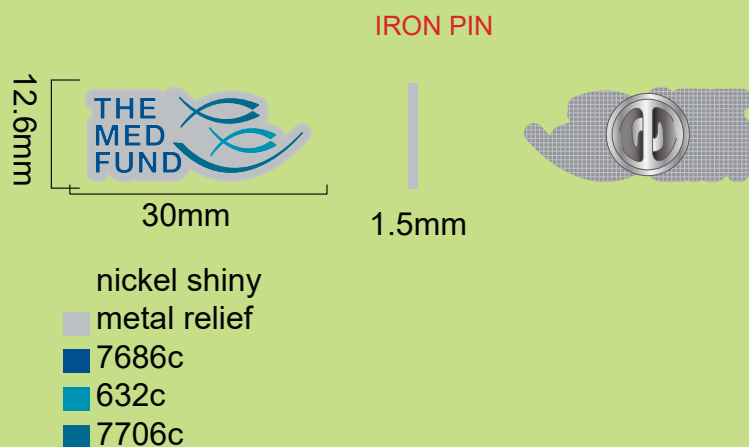

BON À TIRER

Objet Rama

CONTACT :
RAISON SOCIALE :
CLIENT N°
COMMANDE :
DATE :

Technique d'impression : emailage
Nb de couleur(s) : 3
Couleur(s) : bleu 7686C - bleu 7706C - bleu 632C

Emplacement : toute la surface
Taille de marquage : 30x12 mm

> DÉCHARGES

ATTENTION :

Ne travaillant qu'avec des couleurs pantones Solid Coated, nous avons sélectionné un pantone au plus approchant de votre logo (fourni en image, ou autre type de couleur). Si vous le connaissez ou si vous avez une charte graphique n'hésitez pas à nous le fournir. A défaut nous utiliserons le pantone indiqué sur le BAT.

> MARQUAGE SEUL

> PRÉVISUALISATION

1. Nous vous invitons à contrôler attentivement les éléments figurants sur ce document. Votre accord implique l'acceptation de la production selon ce «bon à tirer» et dégage notre entière responsabilité en cas d'erreur.
2. Une variation dans le rendu du pantone (couleur d'impression) est possible en fonction de la matière de l'article et de la technique de marquage utilisée.