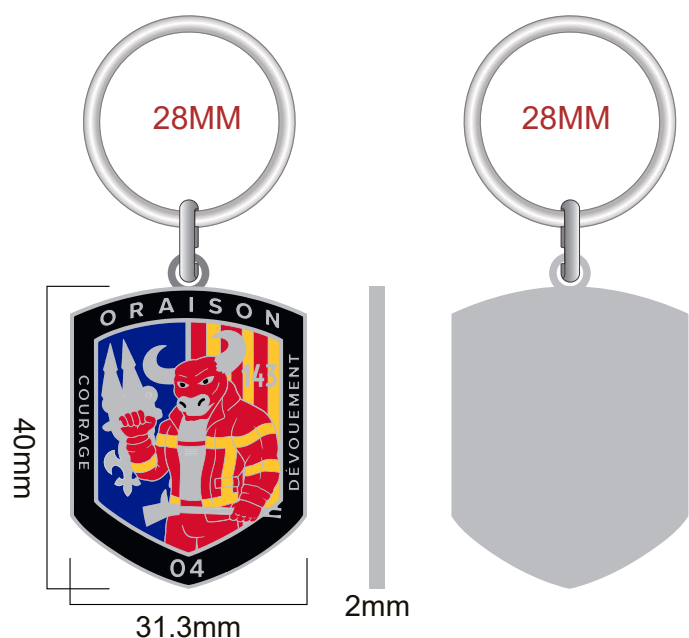

**BON À TIRER**

# Objet Rama

CONTACT :  
RAISON SOCIALE :  
CLIENT N°  
COMMANDE :  
DATE :

Technique d'impression : ÉMAILLAGE  
Nb de couleur(s) : 4  
Couleur(s) : NOIR ● PANTONE 186C ● PANTONE 123C ● REFLEX BLUE C ●  
Emplacement : TOUTE LA SURFACE  
Taille de marquage : 31 x 40 mm

## > DÉCHARGES

> Votre logo a dû être redessiné (il était fourni en format image) et modifié afin d'assurer la faisabilité du marquage.

## > MARQUAGE SEUL

- nickel shiny
- metal relief
- metal engraved
- 186 c
- 123 c
- reflex blue c
- black
- soft enamel