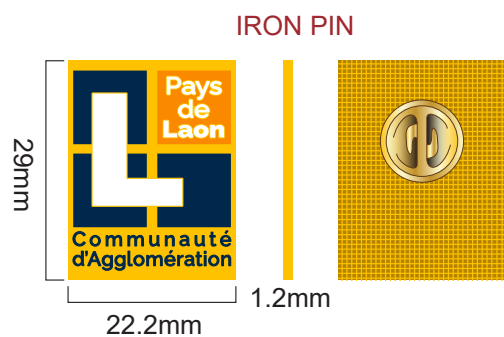

BON À TIRER

# Objet Rama

CONTACT :  
RAISON SOCIALE :  
CLIENT N°  
COMMANDE :  
DATE :

Technique d'impression : ÉMAILLAGE  
Nb de couleur(s) : 3  
Couleur(s) : BLANC ● 2767 C ●  
144 C ●  
Emplacement : TOUTE LA SURFACE  
Taille de marquage : 22 x 29 mm

## > MARQUAGE SEUL

- imitation gold shiny
- metal relief
- 2767 c
- 144 c
- white
- soft enamel