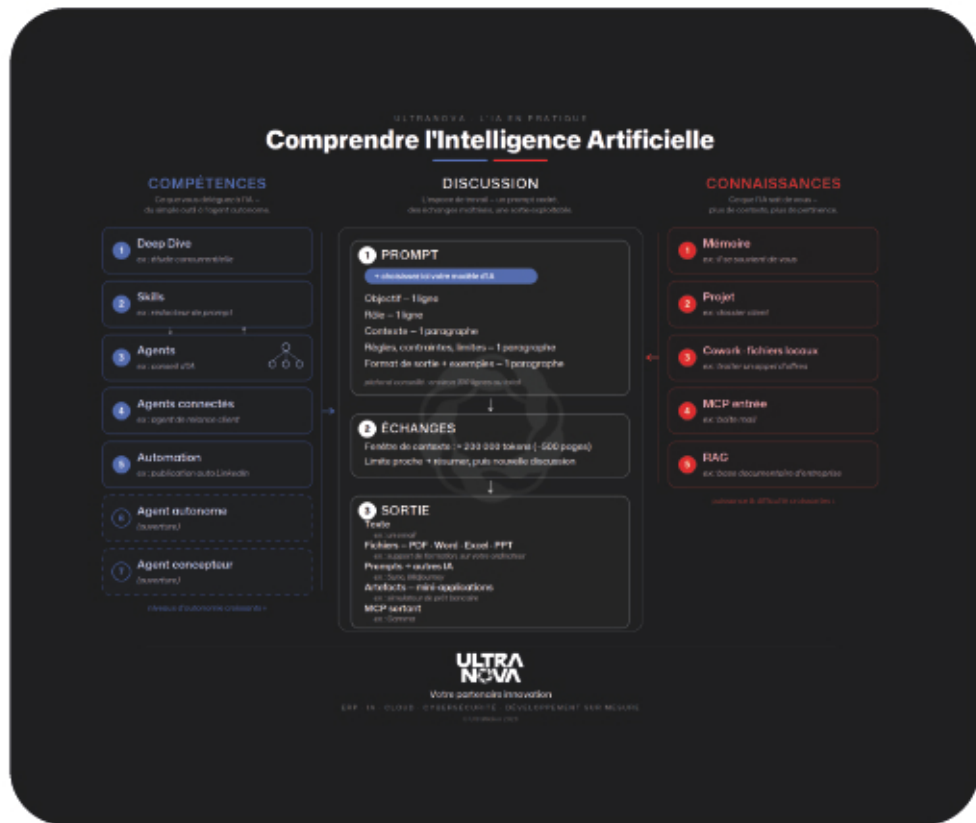

BON À TIRER

ObjetRama

CONTACT : M Vincent MOITRY
RAISON SOCIALE : ULTRANOVA
CLIENT N° 645611
COMMANDE : 659213
DATE : 15/06/26

TAPIS DE SOURIS RECTANGLE XL 'SULIM SUBLI'
BLANC

Technique d'impression : IMPRESSION
Nb de couleur(s) : -
Couleur(s) : QUADRICROMIE

Emplacement : TOUTE LA SURFACE
Taille de marquage : 320 X 270 MM

> DÉCHARGES

> PRÉVISUALISATION

> MARQUAGE SEUL

Echelle : 40%

1. Nous vous invitons à contrôler attentivement les éléments figurants sur ce document.
Votre accord implique l'acceptation de la production selon ce «bon à tirer» et dégage notre entière responsabilité en cas d'erreur.
2. Une variation dans le rendu du pantone (couleur d'impression) est possible en fonction de la matière de l'article et de la technique de marquage utilisée.